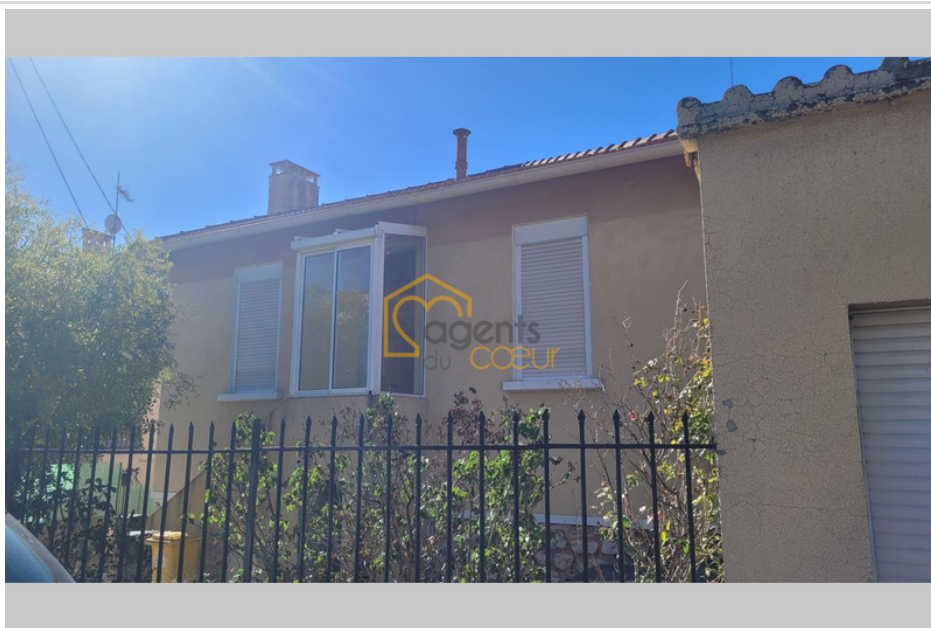

299 000 €

**Maison à vendre**

**4 pièces**

**Surface : 79 m<sup>2</sup>**

**Surface séjour : 27 m<sup>2</sup>**

**Surface terrain : 541 m<sup>2</sup>**

**Année construction : 1920**

**Vue : Dégagée**

**Eau chaude : Electrique**

**État intérieur : A moderniser**

**État extérieur : A rafraichir**

**Couverture : Tuiles**

**Prestations :**

Climatisation, Double vitrage, Volets  
roulants électriques

2 chambres

### Maison réf. 804V1316M Marseille

Marseille - Quartier Sainte-Marthe - Tour Sainte

Maison de caractère d'environ 79 m<sup>2</sup> sur 540 m<sup>2</sup> de terrain.

Elle se compose d'un hall d'entrée desservant un séjour avec véranda, une cuisine indépendante, 2 chambres, une salle d'eau, un WC.

Lumineuse et bénéficiant d'une vue dégagée, elle est équipée de menuiseries en double vitrage PVC, de volets roulant électriques et de la climatisation réversible en plus d'un chauffage central au fioul.